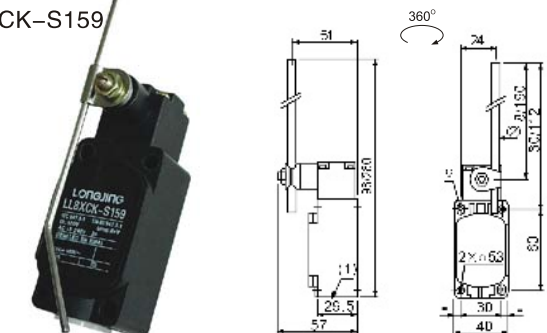

LL8XCK-S Limit Switch 行程开关

型号 mode	LL8XCK-S101 LL8XCK-S102	LL8XCK-S131 LL8XCK-S141	LL8XCK-S139	LL8XCK-S159	LL8XCK-S108 LL8XCK-S106
OF 最大max	1000g	750g	750g	750g	150g
RF 最小min	250g	100g	100g	100g	—
PT 最大max	2mm	20°	20°	20°	30mm
OT 最小min	3mm	50°	50°	50°	—
MD 最大max	1mm	12°	12°	12°	—
OP	52 ± 0.8mm	—	—	—	—
TT	5mm	90°	90°	90°	60mm

LL8XCK-S101

LL8XCK-S102

LL8XCK-S106

LL8XCK-S131

LL8XCK-S139

LL8XCK-S141

LL8XCK-S159

LL8XCK-S108