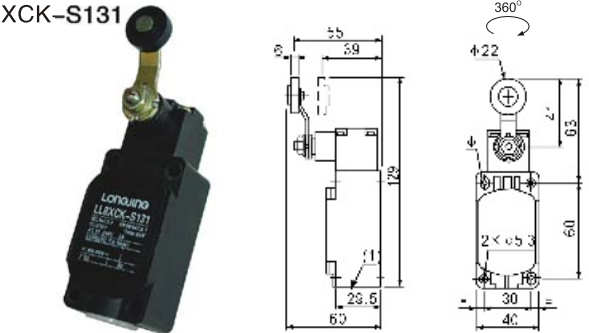

LL8XCK-S Limit Switch 行程开关

型号 mode	LL8XCK-S101 LL8XCK-S102	LL8XCK-S131 LL8XCK-S141	LL8XCK-S139	LL8XCK-S159	LL8XCK-S108 LL8XCK-S106
OF 最大max	1000g	750g	750g	750g	150g
RF 最小min	250g	100g	100g	100g	—
PT 最大max	2mm	20°	20°	20°	30mm
OT 最小min	3mm	50°	50°	50°	—
MD 最大max	1mm	12°	12°	12°	—
OP	52 ± 0.8mm	—	—	—	—
TT	5mm	90°	90°	90°	60mm

LL8XCK-S101

LL8XCK-S102

LL8XCK-S106

LL8XCK-S131

LL8XCK-S139

LL8XCK-S141

LL8XCK-S159

LL8XCK-S108