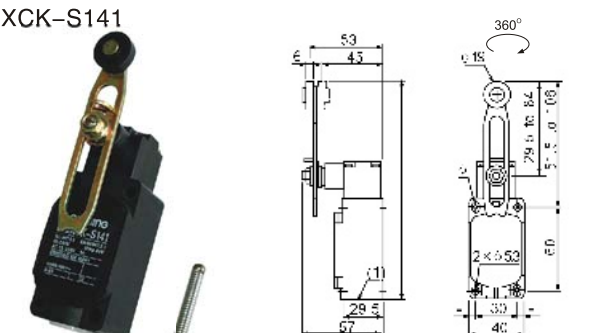

LL8XCK-S Limit Switch 行程开关

型号 mode	LL8XCK-S101 LL8XCK-S102	LL8XCK-S131 LL8XCK-S141	LL8XCK-S139	LL8XCK-S159	LL8XCK-S108 LL8XCK-S106
OF 最大max	1000g	750g	750g	750g	150g
RF 最小min	250g	100g	100g	100g	—
PT 最大max	2mm	20°	20°	20°	30mm
OT 最小min	3mm	50°	50°	50°	—
MD 最大max	1mm	12°	12°	12°	—
OP	52 ± 0.8mm	—	—	—	—
TT	5mm	90°	90°	90°	60mm

LL8XCK-S101

LL8XCK-S102

LL8XCK-S106

LL8XCK-S131

LL8XCK-S139

LL8XCK-S141

LL8XCK-S159

LL8XCK-S108