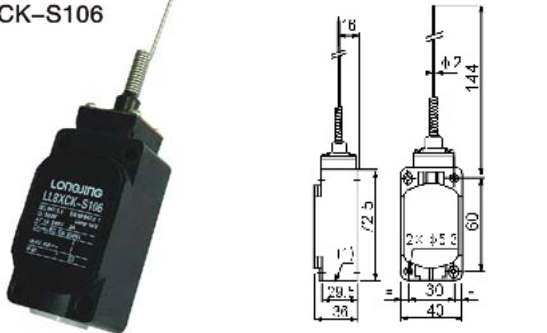

LL8XCK-S Limit Switch 行程开关

型号 mode	LL8XCK-S101 LL8XCK-S102	LL8XCK-S131 LL8XCK-S141	LL8XCK-S139	LL8XCK-S159	LL8XCK-S108 LL8XCK-S106
OF 最大max	1000g	750g	750g	750g	150g
RF 最小min	250g	100g	100g	100g	—
PT 最大max	2mm	20°	20°	20°	30mm
OT 最小min	3mm	50°	50°	50°	—
MD 最大max	1mm	12°	12°	12°	—
OP	52 ± 0.8mm	—	—	—	—
TT	5mm	90°	90°	90°	60mm

LL8XCK-S101

LL8XCK-S102

LL8XCK-S106

LL8XCK-S131

LL8XCK-S139

LL8XCK-S141

LL8XCK-S159

LL8XCK-S108