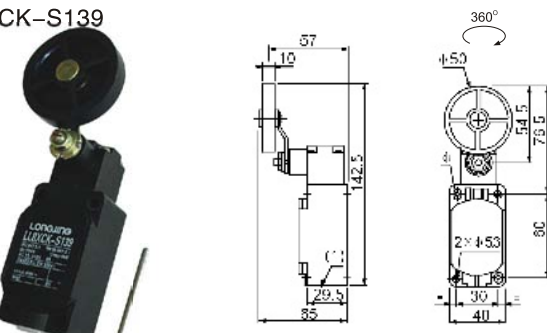

LL8XCK-S Limit Switch 行程开关

型号 mode	LL8XCK-S101 LL8XCK-S102	LL8XCK-S131 LL8XCK-S141	LL8XCK-S139	LL8XCK-S159	LL8XCK-S108 LL8XCK-S106
OF 最大max	1000g	750g	750g	750g	150g
RF 最小min	250g	100g	100g	100g	—
PT 最大max	2mm	20°	20°	20°	30mm
OT 最小min	3mm	50°	50°	50°	—
MD 最大max	1mm	12°	12°	12°	—
OP	52 ± 0.8mm	—	—	—	—
TT	5mm	90°	90°	90°	60mm

LL8XCK-S101

LL8XCK-S102

LL8XCK-S106

LL8XCK-S131

LL8XCK-S139

LL8XCK-S141

LL8XCK-S159

LL8XCK-S108