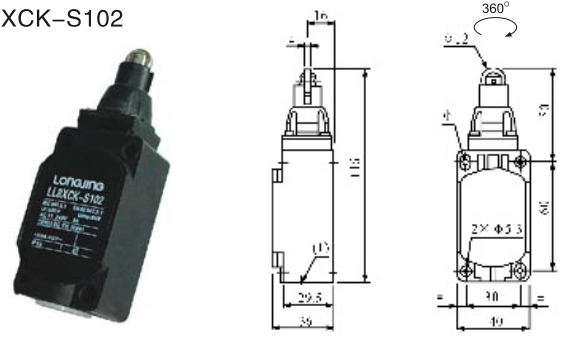

LL8XCK-S Limit Switch 行程开关

型号 mode	LL8XCK-S101 LL8XCK-S102	LL8XCK-S131 LL8XCK-S141	LL8XCK-S139	LL8XCK-S159	LL8XCK-S108 LL8XCK-S106
OF 最大max	1000g	750g	750g	750g	150g
RF 最小min	250g	100g	100g	100g	—
PT 最大max	2mm	20°	20°	20°	30mm
OT 最小min	3mm	50°	50°	50°	—
MD 最大max	1mm	12°	12°	12°	—
OP	52 ± 0.8mm	—	—	—	—
TT	5mm	90°	90°	90°	60mm

LL8XCK-S101

LL8XCK-S102

LL8XCK-S106

LL8XCK-S131

LL8XCK-S139

LL8XCK-S141

LL8XCK-S159

LL8XCK-S108