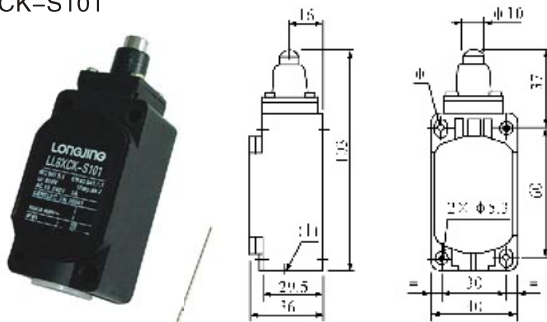

LL8XCK-S Limit Switch 行程开关

型号 mode	LL8XCK-S101 LL8XCK-S102	LL8XCK-S131 LL8XCK-S141	LL8XCK-S139	LL8XCK-S159	LL8XCK-S108 LL8XCK-S106
OF 最大max	1000g	750g	750g	750g	150g
RF 最小min	250g	100g	100g	100g	—
PT 最大max	2mm	20°	20°	20°	30mm
OT 最小min	3mm	50°	50°	50°	—
MD 最大max	1mm	12°	12°	12°	—
OP	52 ± 0.8mm	—	—	—	—
TT	5mm	90°	90°	90°	60mm

LL8XCK-S101

LL8XCK-S102

LL8XCK-S106

LL8XCK-S131

LL8XCK-S139

LL8XCK-S141

LL8XCK-S159

LL8XCK-S108